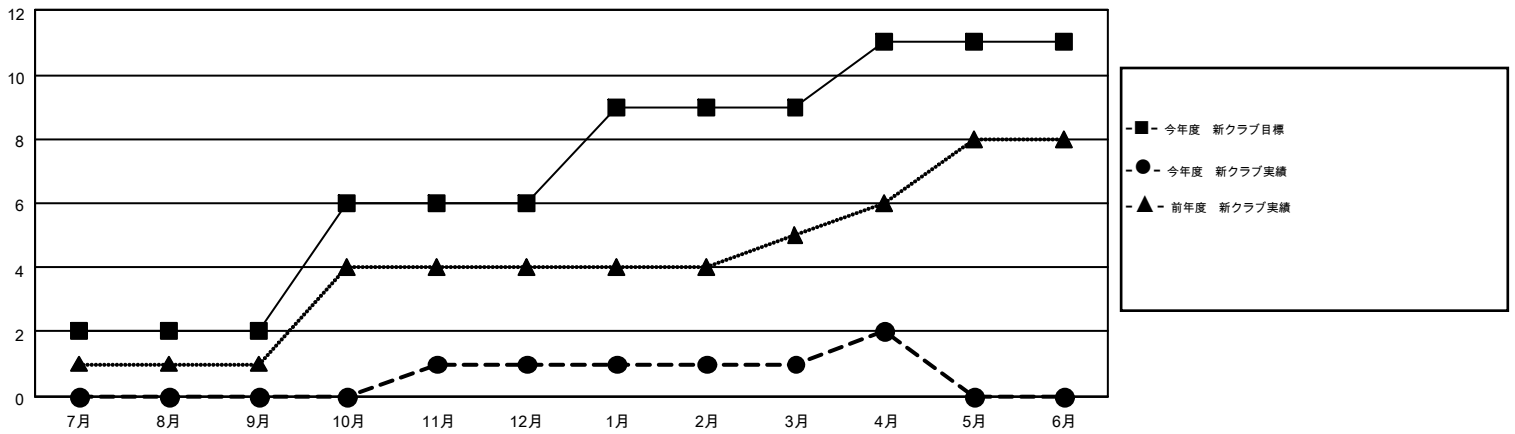

MONTHLY MEMBERSHIP PROGRESS REPORT

Results as of: 4/30/2016

Multiple District 330

LOCATION: JAPAN

GMT: MASAYUKI KANEKO

GMT会則地域 5-Jap

クラブ					名				
結果: 2015-2016					結果: 2015-2016				
四半期	新クラブ目標	新クラブ	解散クラブ	純増/減	四半期	新会員目標	チャーターメン バー/新会員	退会者	純増/減
7月/8月/9月	2	0	2	-2	7月/8月/9月	513	425	304	121
10月/11月/12月	4	1	1	0	10月/11月/12月	666	212	239	-27
1月/2月/3月	3	0	0	0	1月/2月/3月	723	343	215	128
4月/5月/6月	2	1	0	1	4月/5月/6月	538	78	60	18

新クラブ目標及び実績累計

会員目標及び実績累計

解散クラブ: 3	318 CLUBS OF 459 一名以上の新会員を登録	男女別 男性 10,719 (76.95%) 女性 3,211 (23.05%)
退会者 物故会員 91 クラブ解散 34 その他 692 合計 817	健康診断データはこちら	家族会員 4,863 世帯主 1,898 世帯主以外 2,965