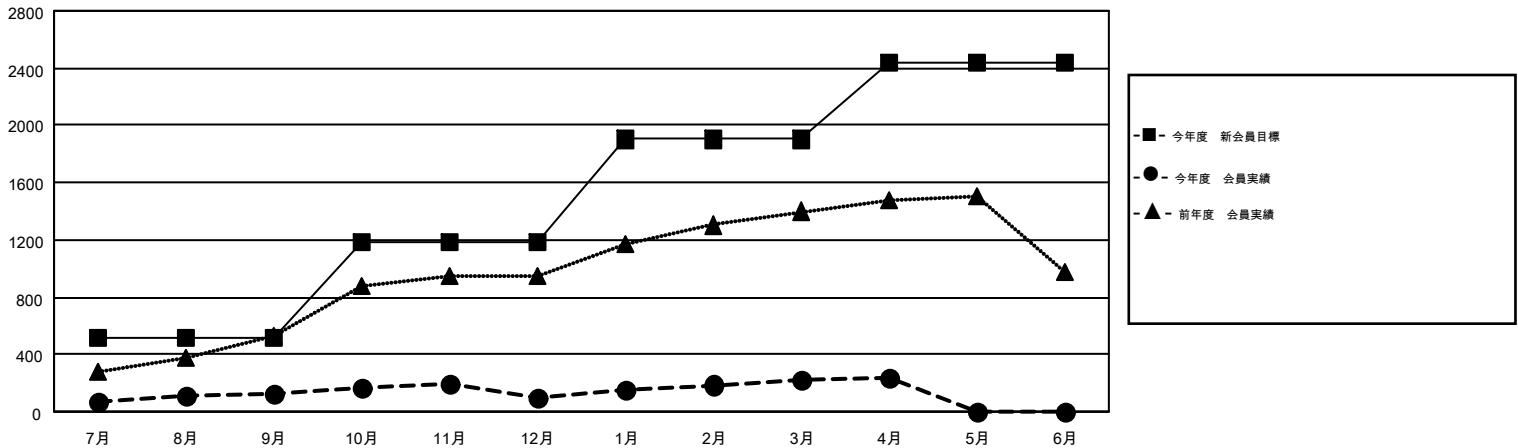

MONTHLY MEMBERSHIP PROGRESS REPORT

Results as of: 4/30/2016

Multiple District 330

LOCATION: JAPAN

GMT: MASAYUKI KANEKO

GMT会則地域 5-Jap

クラブ					名				
結果: 2015-2016					結果: 2015-2016				
四半期	新クラブ目標	新クラブ	解散クラブ	純増/減	四半期	新会員目標	チャーターメン バー/新会員	退会者	純増/減
7月/8月/9月	2	0	2	-2	7月/8月/9月	513	425	304	121
10月/11月/12月	4	1	1	0	10月/11月/12月	666	212	239	-27
1月/2月/3月	3	0	0	0	1月/2月/3月	723	343	215	128
4月/5月/6月	2	1	0	1	4月/5月/6月	538	78	60	18

新クラブ目標及び実績累計

会員目標及び実績累計

解散クラブ: 3	318 CLUBS OF 459 一名以上の新会員を登録	男女別 男性 10,719 (76.95%) 女性 3,211 (23.05%)
退会者 物故会員 91 クラブ解散 34 その他 692 合計 817	健康診断データはこちら	家族会員 4,863 世帯主 1,898 世帯主以外 2,965